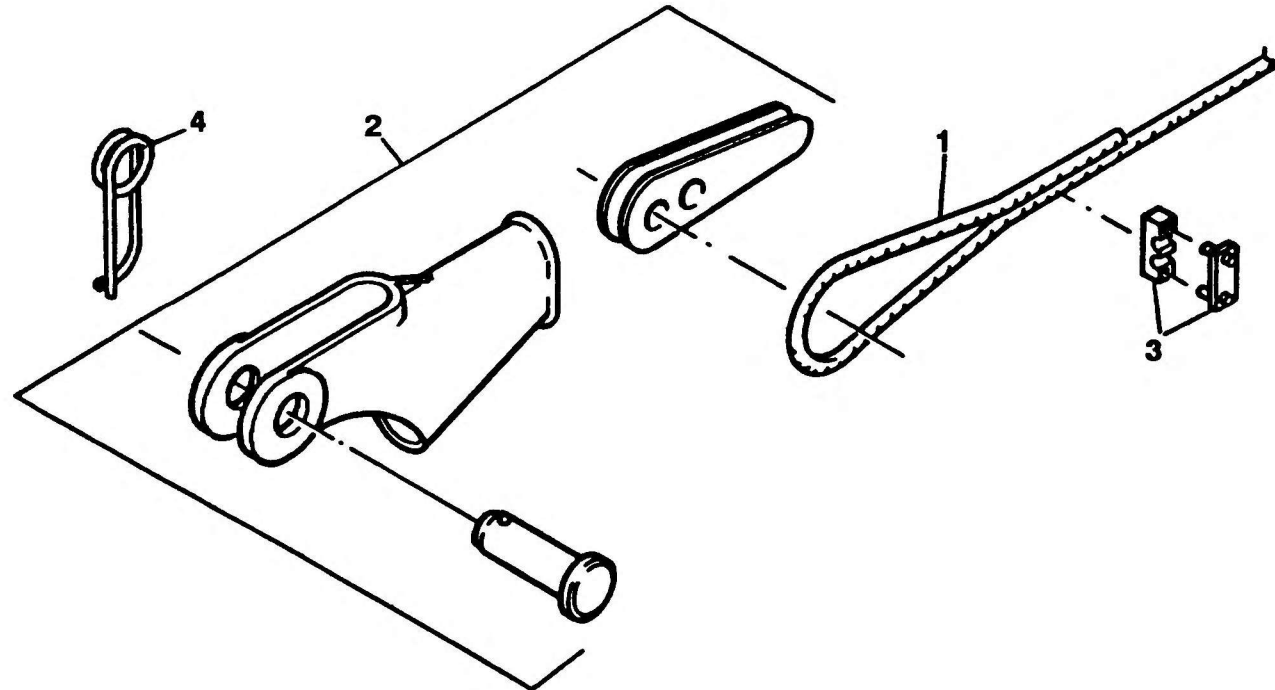

SEILE UND ZUBEHOER
ROPES AND ACCESSORIES

BILDTAFEL
PICTORIAL DISPLAY

KMK 6200
BE 770
G 859

09.91

2082462-ETL A

1/1

A08_294

2 085 708 de/en